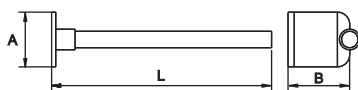

COD.	MAT.	COD.	MAT.	L (mm)	A (mm)	B (mm)	
71619	Cu-Be	71620	Al-Bron	1120	180	280	1500

■ **PALETA / BRICKLAYER / SPATULE / MAUERKELLE / PALETTA / COLHER / МАСТЕРОК**

COD.	MAT.	COD.	MAT.	L (mm)	A (mm)	B (mm)	
73772	Cu-Be	73773	Al-Bron	335	210	130	650

■ **AZADA / HOE / PIOCHE / HAUE / ZAPPA / ENXADA / МОТЫГА**

COD.	MAT.	COD.	MAT.	L (mm)	A (mm)	B (mm)	
74253	Cu-Be	74254	Al-Bron	900	130	130	1200
74255		200			200	1800	

■ **HORQUILLA 3 PUNTAS / 3 PRONG FORK / FOURCHE À TROIS POINTES / SPATENGABEL MIT 2 ZINKEN / FORCA A 3 PUNTE / FORQUILHA 3 PONTAS / 3-ЗУБЬЕВЫЕ ВИЛЫ**