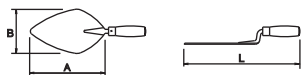

■ **PALETA / BRICKLAYER / SPATULE / MAUERKELLE / PALETTA / COLHER / МАСТЕРОК**

COD.	MAT.	COD.	MAT.	L (mm)	A (mm)	B (mm)	
73772	Cu-Be	73773	Al-Bron	335	210	130	650